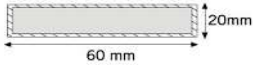

REGLAS DE ALUMINIO PARA LA CONSTRUCCIÓN 60X20 MM			
REF.	DESCRIPCIÓN	CÓDIGO EAN	EUROS
62015	1,5 mts	843122762015 3	10,44
62020	2 mts	843122762020 7	13,37
62025	2,5 mts	843122762025 2	16,52
62030	3 mts	843122762030 6	17,72
62035	3,5 mts	843122762035 1	22,54
62040	4 mts	843122762040 5	25,63

ACCESORIOS * Precios netos		
REF.	DESCRIPCIÓN	EUROS
06	Taco barra estabilizadora	3,20 €
07	Taco para larguero 67 mm	2,04 €
08	Taco para larguero 80 mm	2,60 €
066	Taco para larguero 58 mm (serie BIG BOY)	1,50 €
06BB	Taco para barra estabilizadora serie BIG BOY	2,15 €
21001	Taco delantero derecho URBANA PLUS	2,47 €
21002	Taco delantero izquierdo URBANA PLUS	2,47 €
21103	Taco trasero URBANA PLUS	2,24 €
BIX1	Bisagra derecha URBANA PLUS	9,41 €
BIIX1	Bisagra izquierda URBANA PLUS	9,41 €
03	Barra estabilizadora para escalera simples (87 cms)	23,78 €
05	Barra estabilizadora para esc. dobles y triples (102 cms)	25,77 €
0002	Pivote para escaleras industriales 2 y 3 tramos sin cuerda	2,42 €
0001-1	Gancho de apoyo para escaleras industriales	2,00 €
0001	Gancho de apoyo c/ gatillo de seguridad para escaleras industriales	3,12 €
005	Taco para telescópica plus	7,26 €
003	Taco para telescópica ecoplus	5,76 €
003E	Taco para telescópica eco	5,15 €
001	Bisagra para telescópica plus	39,98 €
001EP	Bisagra para telescópica ecoplus	17,54 €
001E	Bisagra para telescópica eco	14,23 €
0006	Perno regulador de altura para telescópica plus	29,40 €
0006EP	Perno regulador de altura para telescópica ecoplus	26,25 €
0006E	Perno regulador de altura para telescópica eco	25,20 €
20106	Separador de pared 47,5 cm	179,19 €
PELD.TCH-2	Peldaños supelmentario para TCHF	27,27 €

* Portes pagados para pedidos superiores a 300 € /netos en Península

* Portes pagados para pedidos superiores a 150 €/netos en Galicia.

*En archipiéladados de España y Portugal, consultar.

RECARGOS PARA ENVIOS DE ESCALERAS DE 5 Y 6 METROS		
UNIDADES	ESCALERAS SIMPLES Ref. 3150	ESCALERAS DOBLES Y TRIPLES Ref. 3350, 3450/C, 40248 Y 40258
1 escalera	20 €/unidad	40 €/unidad
2 escaleras	15 €/unidad	25 €/unidad
3 escaleras	10 €/unidad	20 €/unidad
4 o más escaleras	8,50 €/unidad	17,50 €/unidad