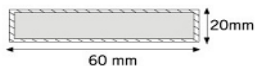

REGLAS DE ALUMINIO PARA LA CONSTRUCCIÓN 60X20 MM			
REF.	DESCRIPCIÓN	CÓDIGO EAN	EUROS
62015	1,5 mts	843122762015 3	9,67
62020	2 mts	843122762020 7	12,38
62025	2,5 mts	843122762025 2	15,30
62030	3 mts	843122762030 6	16,41
62035	3,5 mts	843122762035 1	20,87
62040	4 mts	843122762040 5	23,73

ACCESORIOS * Precios netos		
REF.	DESCRIPCIÓN	EUROS
06	Taco barra estabilizadora	3,05 €
07	Taco para larguero 67 mm	1,94 €
08	Taco para larguero 80 mm	2,48 €
066	Taco para larguero 58 mm (serie BIG BOY)	1,43 €
06BB	Taco para barra estabilizadora serie BIG BOY	2,05 €
21001	Taco delantero derecho URBANA PLUS	2,35 €
21002	Taco delantero izquierdo URBANA PLUS	2,35 €
21103	Taco trasero URBANA PLUS	2,13 €
BIX1	Bisagra derecha URBANA PLUS	8,96 €
BIIX1	Bisagra izquierda URBANA PLUS	8,96 €
03	Barra estabilizadora para escalera simples (87 cms)	22,65 €
05	Barra estabilizadora para esc. dobles y triples (102 cms)	24,54 €
0002	Pivote para escaleras industriales 2 y 3 tramos sin cuerda	2,30 €
0001-1	Gancho de apoyo para escaleras industriales	1,90 €
0001	Gancho de apoyo c/ gatillo de seguridad para escaleras industriales	2,97 €
005	Taco para telescópica plus	6,91 €
003	Taco para telescópica ecoplus	5,49 €
003E	Taco para telescópica eco	4,90 €
001	Bisagra para telescópica plus	38,08 €
001EP	Bisagra para telescópica ecoplus	16,70 €
001E	Bisagra para telescópica eco	13,55 €
0006	Perno regulador de altura para telescópica plus	28,00 €
0006EP	Perno regulador de altura para telescópica ecoplus	25,00 €
0006E	Perno regulador de altura para telescópica eco	24,00 €
20106	Separador de pared 47,5 cm	170,66 €
PELD.TCH-2	Peldaños supelmentario para TCHF	25,97 €

* Portes pagados para pedidos superiores a 300 € /netos en Península

* Portes pagados para pedidos superiores a 150 €/netos en Galicia.

*En archipiéladados de España y Portugal, consultar.

RECARGOS PARA ENVIOS DE ESCALERAS DE 5 Y 6 METROS		
UNIDADES	ESCALERAS SIMPLES Ref. 3150	ESCALERAS DOBLES Y TRIPLES Ref. 3350, 3450/C, 40248 Y 40258
1 escalera	20 €/unidad	40 €/unidad
2 escaleras	15 €/unidad	25 €/unidad
3 escaleras	10 €/unidad	20 €/unidad
4 o más escaleras	8,50 €/unidad	17,50 €/unidad