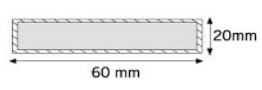

* Este modelo se fabrica sobre pedido. Consultar plazo de entrega

REGLAS DE ALUMINIO PARA LA CONSTRUCCIÓN 60X20 MM			
REF.	DESCRIPCIÓN	CÓDIGO EAN	EUROS
62015	1,5 mts	843122762015 3	8,28
62020	2 mts	843122762020 7	10,58
62025	2,5 mts	843122762025 2	13,08
62030	3 mts	843122762030 6	14,03
62035	3,5 mts	843122762035 1	17,84
62040	4 mts	843122762040 5	20,29