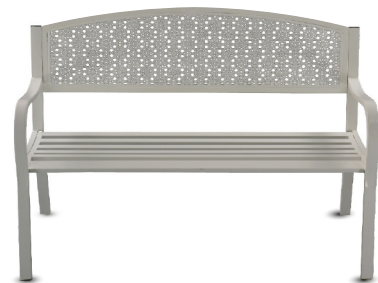

mundocies

CATÁLOGO HOGAR & JARDÍN

Mesa de té

Elegante mesa fabricada en hierro con posterior tratamiento y lacado blanco mate. Ideal para cualquier esquina de tu terraza o jardín.

Material: Hierro lacado.

Dimensiones: Diámetro 60 cm; alto 72 cm.

Precio: 57 € (IVA no incluido)

Banco de jardín

Precioso banco de jardín de 2 plazas, fabricado en hierro tubular con tratamiento y posterior lacado blanco mate. Muy cómodo para 2 personas.

Material: Hierro lacado.

Dimensiones: Largo 123 cm; ancho 60 cm; alto 84 cm.

Precio: 111 € (IVA no incluido)

Mesa rectangular

Elegante mesa fabricada en hierro con posterior tratamiento y lacado blanco mate. Ideal para reuniones de 6 personas.

Material: Hierro lacado.

Dimensiones: Largo 140 cm; ancho 80 cm; alto 82 cm.

Precio: 149 € (IVA no incluido)

Silla de jardín

Elegante silla fabricada en hierro con posterior tratamiento y lacado blanco mate. Supercómoda y apilable, lo cual facilita muchísimo su transporte y recogida.